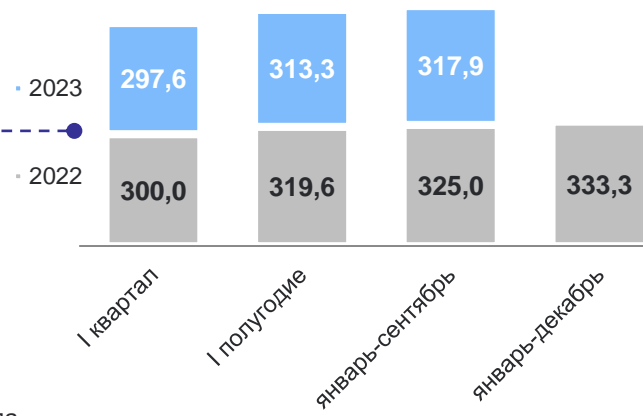

ПРЕДОСТАВЛЕНИЕ ГРАЖДАНМ СОЦИАЛЬНОЙ ПОДДЕРЖКИ ПО ОПЛАТЕ ЖИЛОГО ПОМЕЩЕНИЯ И КОММУНАЛЬНЫХ УСЛУГ

январь - сентябрь 2023 года

Численность граждан, пользующихся социальной поддержкой

317,9

тыс. человек

↓ 97,8%

к соответствующему периоду предыдущего года

Объем средств, предусмотренных на предоставление социальной поддержки по оплате жилого помещения и коммунальных услуг

2 385,8

2 518,8

2518,8

млн рублей

↑ 105,6%

к соответствующему периоду предыдущего года

январь-сентябрь 2022