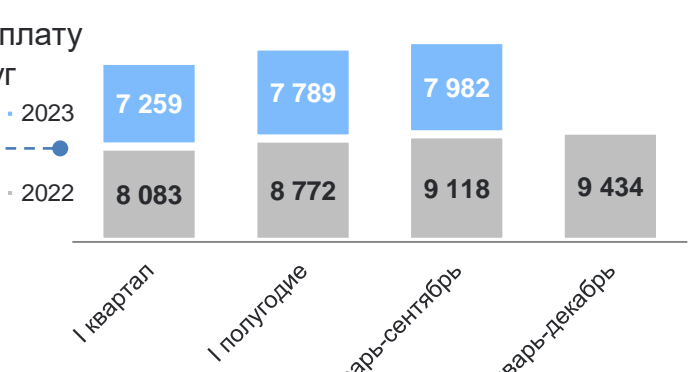

Объем средств, предусмотренных на предоставление социальной поддержки по оплате жилого помещения и коммунальных услуг

2 385,8

2 518,8

2518,8

млн рублей

↑ 105,6%

к соответствующему периоду предыдущего года

январь-сентябрь 2022

январь-сентябрь 2023

ПРЕДОСТАВЛЕНИЕ ГРАЖДАНМ СУБСИДИЙ НА ОПЛАТУ ЖИЛОГО ПОМЕЩЕНИЯ И КОММУНАЛЬНЫХ УСЛУГ

январь – сентябрь 2023 года

Число семей, получавших субсидии на оплату жилого помещения и коммунальных услуг

7 982

семьи

↓ 87,5%

к соответствующему периоду предыдущего года

Сумма субсидий, начисленная населению на оплату жилого помещения и коммунальных услуг

92,8

86,7

86,7