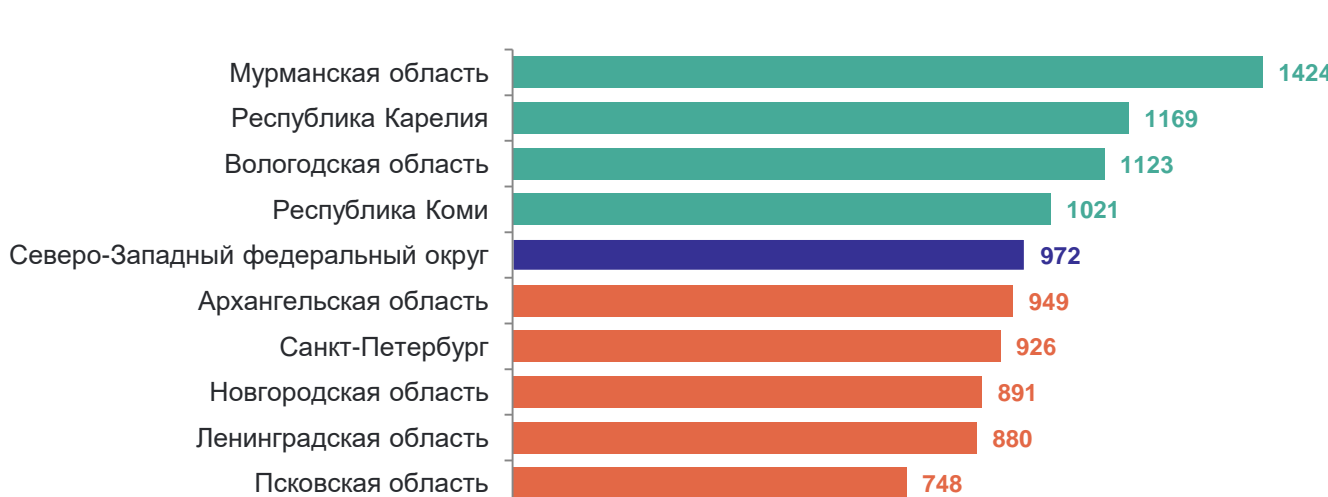

СРЕДНЕМЕСЯЧНЫЙ РАЗМЕР СОЦИАЛЬНОЙ ПОДДЕРЖКИ ПО ОПЛАТЕ ЖИЛОГО ПОМЕЩЕНИЯ И КОММУНАЛЬНЫХ УСЛУГ НА ОДНОГО ПОЛЬЗОВАТЕЛЯ

январь – сентябрь 2023 года, рублей